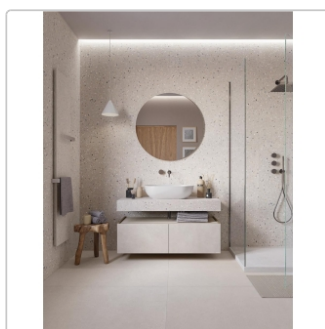

Produktinformation

Mirage ReConcrete Artic RO 04 NAT Boden- und Wandfliese 60x120 cm

Art-Nr.: CFC1 / GTIN: 8055493231259 / Marke: [Mirage](#)

XL

46,95EUR / m²

Grundpreis: 101,16EUR / Paket
inkl. 19% USt. zzgl. Versand

Lieferzeit: 3-4 Wochen - **WIRD FÜR SIE BESTELT**

Produktinformation

Art:	Boden- und Wandfliese
Farbspiel:	V2 - mittlere Variation
Farbe:	Reconcrete Artic RO 04
Frostbeständig:	ja
Gewicht:	18,29 kg/m ²
Kalibriert:	ja
Material:	Feinsteinzeug
Materialstärke:	8 mm
Nennmass:	60x119,7 cm
Oberfläche:	Matt
Optik:	Betnoptik
Rutschhemmung:	R10 A
Serie:	ReConcrete
Sortierung:	1. Sortierung
Stück je Paket:	3
Stück je Palette:	90
