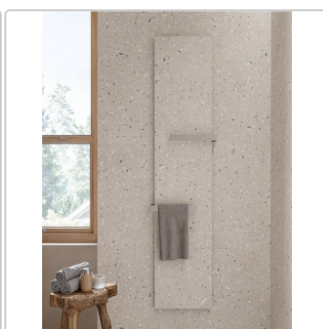

Produktinformation

Mirage ReConcrete Artic RO 04 NAT Boden- und Wandfliese 60x120 cm

Art-Nr.: CFC1 / GTIN: 8055493231259 / Marke: [Mirage](#)

XL

46,95EUR / m²

Grundpreis: 101,16EUR / Paket
inkl. 19% USt. zzgl. Versand

Lieferzeit: 3-4 Wochen - **WIRD FÜR SIE BESTELT**

Produktinformation

Art:	Boden- und Wandfliese
Farbspiel:	V2 - mittlere Variation
Farbe:	Reconcrete Artic RO 04
Frostbeständig:	ja
Gewicht:	18,29 kg/m ²
Kalibriert:	ja
Material:	Feinsteinzeug
Materialstärke:	8 mm
Nennmass:	60x119,7 cm
Oberfläche:	Matt
Optik:	Betnoptik
Rutschhemmung:	R10 A
Serie:	ReConcrete
Sortierung:	1. Sortierung
Stück je Paket:	3
Stück je Palette:	90
