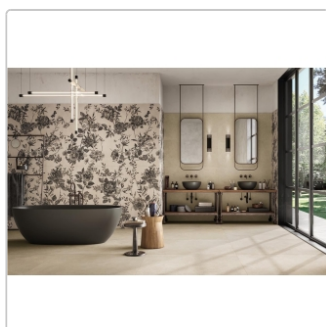

Produktinformation

Mirage ReConcrete Caribbean RO 02 NAT Boden- und Wandfliese 60x60 cm

Art-Nr.: CBB9 / GTIN: 8055493226477 / Marke: [Mirage](#)

39,95EUR / m²

Grundpreis: 57,53EUR / Paket
inkl. 19% USt. zzgl. Versand

Mengenrabatt

Ab	36,95EUR - Sie sparen 3,00EUR,
46,08	Grundpreis: 53,21EUR / Paket
m²	

Lieferzeit: 3-4 Wochen - **WIRD FÜR SIE BESTELLT**