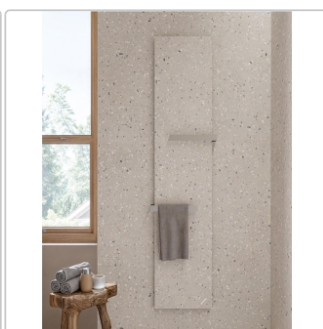

# Mirage ReConcrete Storm RO 05 NAT Boden- und Wandfliese 60x60 cm

Art-Nr.: CBC2 / GTIN: 8055493226507 / Marke: [Mirage](#)

**39,95EUR** / m<sup>2</sup>

Grundpreis: 57,53EUR / Paket  
inkl. 19% USt. zzgl. Versand

## Produktinformation

Art:	Boden- und Wandfliese
Farbe:	Reconcrete Storm RO 05
Farbspiel:	V2 - mittlere Variation
Frostbeständig:	ja
Gewicht:	20,31 kg/m <sup>2</sup>
Kalibriert:	ja
Material:	Feinsteinzeug
Materialstärke:	8 mm
Nennmass:	60x60 cm
Oberfläche:	Matt
Optik:	Betnoptik
Rutschhemmung:	R10 A
Serie:	ReConcrete
Sortierung:	1. Sortierung
Stück je Paket:	4
Stück je Palette:	128