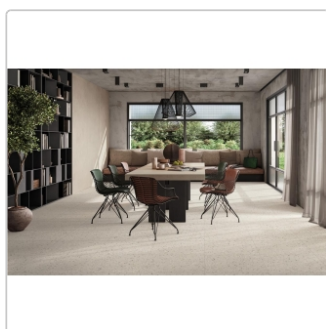

Produktinformation

Mirage ReConcrete Terrazzo Rice RO 11 NAT Boden- und Wandfliese 60x60 cm

Art-Nr.: CBX1 / GTIN: 8055493231303 / Marke: [Mirage](#)

39,95EUR / m²

Grundpreis: 57,53EUR / Paket
inkl. 19% USt. zzgl. Versand

Mengenrabatt

Ab	36,95EUR - Sie sparen 3,00EUR,
46,08	Grundpreis: 53,21EUR / Paket
m ²	

Lieferzeit: 3-4 Wochen - **WIRD FÜR SIE BESTELLT**

Produktinformation

Art:	Boden- und Wandfliese
Farbe:	Terrazzo Rice RO 11
Farbspiel:	V2 - mittlere Variation
Frostbeständig:	ja
Gewicht:	20,31 kg/m ²
Kalibriert:	ja
Material:	Feinsteinzeug
Materialstärke:	8 mm
Nennmass:	60x60 cm
Oberfläche:	Matt
Optik:	Betnoptik
Rutschhemmung:	R10 A
Serie:	ReConcrete
Sortierung:	1. Sortierung
Stück je Paket:	4
Stück je Palette:	128
