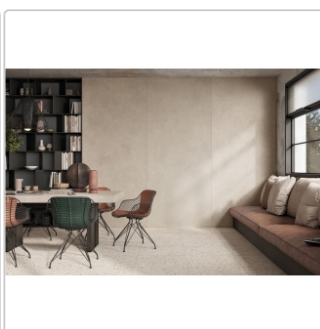

Produktinformation

Mirage ReConcrete Terrazzo Rice RO 11 NAT Boden- und Wandfliese 60x60 cm

Art-Nr.: CBX1 / GTIN: 8055493231303 / Marke: [Mirage](#)

39,95EUR / m²

Grundpreis: 57,53EUR / Paket
inkl. 19% USt. zzgl. Versand

Mengenrabatt

Ab	36,95EUR - Sie sparen 3,00EUR,
46,08	Grundpreis: 53,21EUR / Paket
m ²	

Lieferzeit: 3-4 Wochen - **WIRD FÜR SIE BESTELLT**

Produktinformation

Art:	Boden- und Wandfliese
Farbe:	Terrazzo Rice RO 11
Farbspiel:	V2 - mittlere Variation
Frostbeständig:	ja
Gewicht:	20,31 kg/m ²
Kalibriert:	ja
Material:	Feinsteinzeug
Materialstärke:	8 mm
Nennmass:	60x60 cm
Oberfläche:	Matt
Optik:	Betnoptik
Rutschhemmung:	R10 A
Serie:	ReConcrete
Sortierung:	1. Sortierung
Stück je Paket:	4
Stück je Palette:	128
