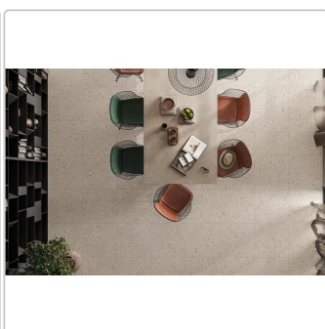

Produktinformation

Mirage ReConcrete Terrazzo Rice RO 11 NAT Boden- und Wandfliese 60x60 cm

Art-Nr.: CBX1 / GTIN: 8055493231303 / Marke: [Mirage](#)

39,95EUR / m²

Grundpreis: 57,53EUR / Paket
inkl. 19% USt. zzgl. Versand

Mengenrabatt

Ab	36,95EUR - Sie sparen 3,00EUR,
46,08	Grundpreis: 53,21EUR / Paket
m ²	

Lieferzeit: 3-4 Wochen - **WIRD FÜR SIE BESTELLT**

Produktinformation

Art:	Boden- und Wandfliese
Farbe:	Terrazzo Rice RO 11
Farbspiel:	V2 - mittlere Variation
Frostbeständig:	ja
Gewicht:	20,31 kg/m ²
Kalibriert:	ja
Material:	Feinsteinzeug
Materialstärke:	8 mm
Nennmass:	60x60 cm
Oberfläche:	Matt
Optik:	Betnoptik
Rutschhemmung:	R10 A
Serie:	ReConcrete
Sortierung:	1. Sortierung
Stück je Paket:	4
Stück je Palette:	128
