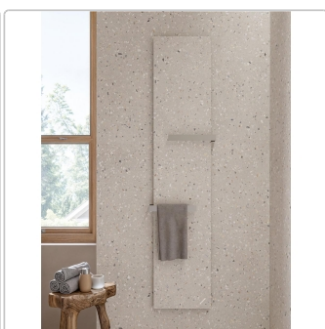

Produktinformation

Mirage ReConcrete Artic RO 04 NAT Boden- und Wandfliese 60x60 cm

Art-Nr.: CBC1 / GTIN: 8055493226491 / Marke: [Mirage](#)

39,95EUR / m²

Grundpreis: 57,53EUR / Paket
inkl. 19% USt. zzgl. Versand

Mengenrabatt

Ab	36,95EUR - Sie sparen 3,00EUR,
46,08	Grundpreis: 53,21EUR / Paket
m²	

Lieferzeit: 3-4 Wochen - **WIRD FÜR SIE BESTELLT**