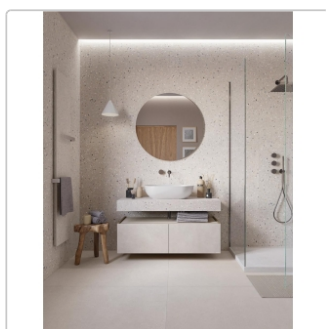

Produktinformation

Mirage ReConcrete Artic RO 04 NAT Boden- und Wandfliese 60x60 cm

Art-Nr.: CBC1 / GTIN: 8055493226491 / Marke: [Mirage](#)

39,95EUR / m²

Grundpreis: 57,53EUR / Paket
inkl. 19% USt. zzgl. Versand

Mengenrabatt

Ab	36,95EUR - Sie sparen 3,00EUR,
46,08	Grundpreis: 53,21EUR / Paket
m²	

Lieferzeit: 3-4 Wochen - **WIRD FÜR SIE BESTELLT**