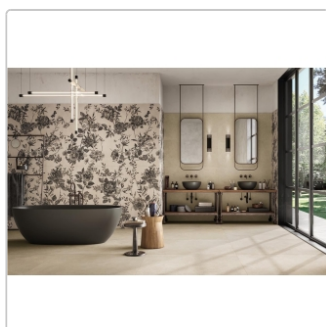

Produktinformation

Mirage ReConcrete Caribbean RO 02 NAT Boden- und Wandfliese 80x80 cm

Art-Nr.: CGI6 / Marke: [Mirage](#)

XL

41,95EUR / m²

Grundpreis: 53,70EUR / Paket

inkl. 19% USt. zzgl. Versand

Lieferzeit: 3-4 Wochen - **WIRD FÜR SIE BESTELLT**

Produktinformation

Art:	Boden- und Wandfliese
Farbe:	Reconcrete Caribbean RO 02
Farbspiel:	V2 - mittlere Variation
Frostbeständig:	ja
Gewicht:	18,75 kg/m ²
Kalibriert:	ja
Material:	Feinsteinzeug
Materialstärke:	8 mm
Nennmass:	80x80 cm
Oberfläche:	Matt
Optik:	Betnoptik
Rutschhemmung:	R10 A
Serie:	ReConcrete
Sortierung:	1. Sortierung
Stück je Paket:	2
Stück je Palette:	96
