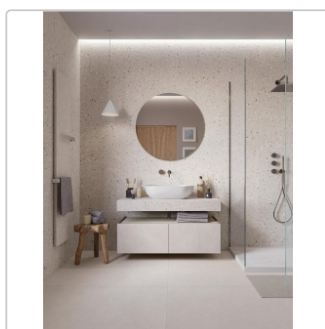

# Mirage ReConcrete Artic RO 04 NAT Boden- und Wandfliese 80x80 cm

Art-Nr.: CGJ0 / Marke: [Mirage](#)

XL

**41,95EUR** / m<sup>2</sup>

Grundpreis: 53,70EUR / Paket

inkl. 19% USt. zzgl. Versand

Lieferzeit: 3-4 Wochen - **WIRD FÜR SIE BESTELLT**