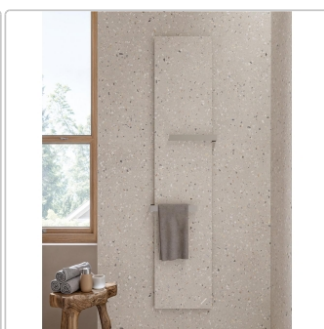

# Mirage ReConcrete Artic RO 04 NAT Boden- und Wandfliese 80x80 cm

Art-Nr.: CGJ0 / Marke: [Mirage](#)

XL

**41,95EUR** / m<sup>2</sup>

Grundpreis: 53,70EUR / Paket

inkl. 19% USt. zzgl. Versand

Lieferzeit: 3-4 Wochen - **WIRD FÜR SIE BESTELLT**

## Produktinformation

Art:	Boden- und Wandfliese
Farbspiel:	V2 - mittlere Variation
Farbe:	Reconcrete Artic RO 04
Frostbeständig:	ja
Gewicht:	18,75 kg/m <sup>2</sup>
Kalibriert:	ja
Material:	Feinsteinzeug
Materialstärke:	8 mm
Nennmass:	80x80 cm
Oberfläche:	Matt
Optik:	Betnoptik
Rutschhemmung:	R10 A
Serie:	ReConcrete
Sortierung:	1. Sortierung
Stück je Paket:	2
Stück je Palette:	96