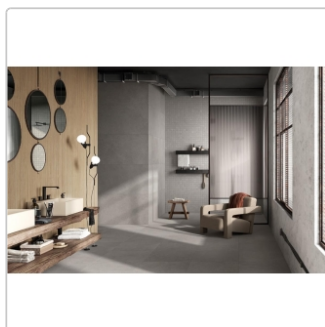

Produktinformation

Mirage ReConcrete Storm RO 05 NAT Boden- und Wandfliese 80x80 cm

Art-Nr.: CGJ2 / Marke: [Mirage](#)

XL

41,95EUR / m²

Grundpreis: 53,70EUR / Paket

inkl. 19% USt. zzgl. Versand

Lieferzeit: 3-4 Wochen - **WIRD FÜR SIE BESTELLT**

Produktinformation

Art:	Boden- und Wandfliese
Farbe:	Reconcrete Storm RO 05
Farbspiel:	V2 - mittlere Variation
Frostbeständig:	ja
Gewicht:	18,75 kg/m ²
Kalibriert:	ja
Material:	Feinsteinzeug
Materialstärke:	8 mm
Nennmass:	80x80 cm
Oberfläche:	Matt
Optik:	Betnoptik
Rutschhemmung:	R10 A
Serie:	ReConcrete
Sortierung:	1. Sortierung
Stück je Paket:	2
Stück je Palette:	96
