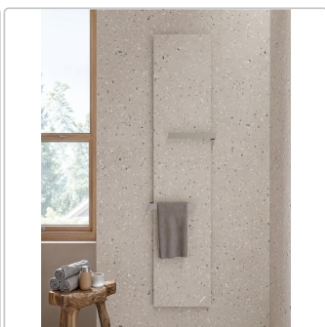

Produktinformation

Mirage ReConcrete Storm RO 05 NAT Boden- und Wandfliese 80x80 cm

Art-Nr.: CGJ2 / Marke: [Mirage](#)

XL

41,95EUR / m²

Grundpreis: 53,70EUR / Paket

inkl. 19% USt. zzgl. Versand

Lieferzeit: 3-4 Wochen - **WIRD FÜR SIE BESTELLT**

Produktinformation

Art:	Boden- und Wandfliese
Farbe:	Reconcrete Storm RO 05
Farbspiel:	V2 - mittlere Variation
Frostbeständig:	ja
Gewicht:	18,75 kg/m ²
Kalibriert:	ja
Material:	Feinsteinzeug
Materialstärke:	8 mm
Nennmass:	80x80 cm
Oberfläche:	Matt
Optik:	Betnoptik
Rutschhemmung:	R10 A
Serie:	ReConcrete
Sortierung:	1. Sortierung
Stück je Paket:	2
Stück je Palette:	96
