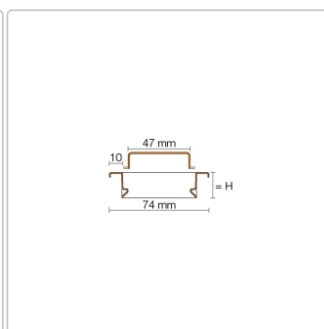

Produktinformation

Schlüter KERDI-LINE-A 19 mm Rinnenabdeckung SOLID Brilliantweiß 50 cm

Art-Nr.: KLA19MBW50 / Marke: [Schlüter](#)

239,00EUR / Stück

Grundpreis: 239,00EUR / Paket

inkl. 19% USt. zzgl. Versand

Lieferzeit: 3-6 Werktage

Produktinformation

Art:	Rahmen mit Designrost
Design:	Line-A
Farbe:	Schlüter Brilliantweiß Matt
Gewicht:	0,95 kg/Stück
Höhe:	19 mm
Material:	Edelstahl V4A
Nennmass:	50 cm
Oberfläche:	Pulverstrukturbeschichtet
Serie:	Kerdi-Line-A
Versand-Art:	Paketdienst