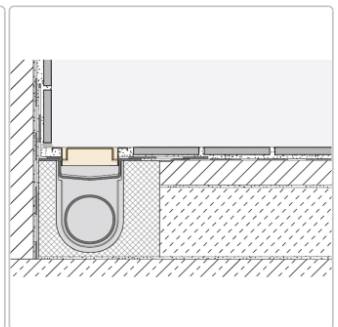

Produktinformation

Schlüter KERDI-LINE-A 19 mm Rinnenabdeckung SOLID Dunkelanthrazit 50 cm

Art-Nr.: KLA19TSDA50 / Marke: [Schlüter](#)

246,00EUR / Stück

Grundpreis: 246,00EUR / Paket

inkl. 19% USt. zzgl. Versand

Lieferzeit: 3-6 Werktage

Produktinformation

Art:	Rahmen mit Designrost
Design:	Line-A
Farbe:	Schlüter Dunkelanthrazit
Gewicht:	0,95 kg/Stück
Höhe:	19 mm
Material:	Edelstahl V4A
Nennmass:	50 cm
Oberfläche:	Pulverstrukturbeschichtet
Serie:	Kerdi-Line-A
Versand-Art:	Paketdienst