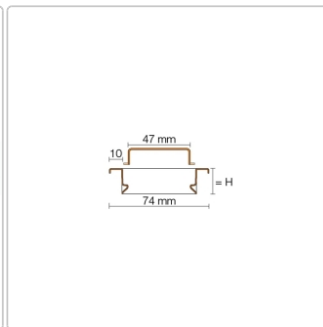

Lieferzeit: 3-6 Werktage

Produktinformation

Art:	Rahmen mit Designrost
Design:	Line-A
Farbe:	Schlüter Dunkelanthrazit
Gewicht:	0,95 kg/Stück
Höhe:	19 mm
Material:	Edelstahl V4A
Nennmass:	50 cm
Oberfläche:	Pulverstrukturbeschichtet
Serie:	Kerdi-Line-A
Versand-Art:	Paketdienst