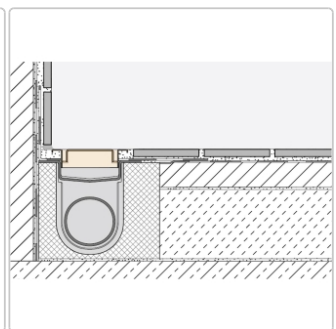

## Produktinformation

Art:	Rahmen mit Designrost
Design:	Line-A
Farbe:	Schlüter Dunkelanthrazit
Gewicht:	0,95 kg/Stück
Höhe:	19 mm
Material:	Edelstahl V4A
Nennmass:	50 cm
Oberfläche:	Pulverstrukturbeschichtet
Serie:	Kerdi-Line-A