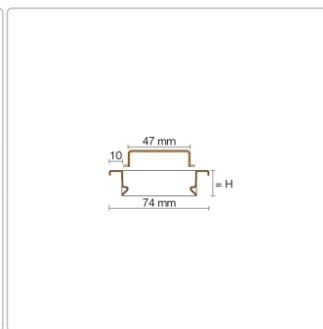

## Produktinformation

Art:	Rahmen mit Designrost
Design:	Line-A
Farbe:	Schlüter Dunkelanthrazit
Gewicht:	0,95 kg/Stück
Höhe:	19 mm
Material:	Edelstahl V4A
Nennmass:	50 cm
Oberfläche:	Pulverstrukturbeschichtet
Serie:	Kerdi-Line-A