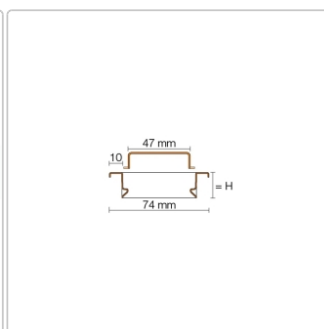

Produktinformation

Schlüter KERDI-LINE-A 19 mm Rinnenabdeckung SOLID Grau 50 cm

Art-Nr.: KLA19TSG50 / Marke: [Schlüter](#)

246,00EUR / Stück

Grundpreis: 246,00EUR / Paket
inkl. 19% USt. inkl. Versand

Lieferzeit: 3-6 Werktage

Dieses Produkt ist versandkostenfrei!