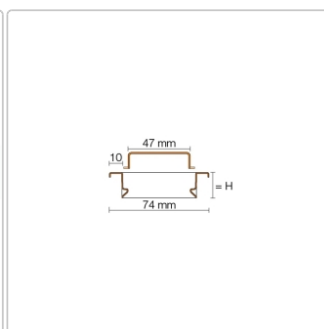

Produktinformation

Schlüter KERDI-LINE-A 19 mm Rinnenabdeckung SOLID Grau 50 cm

Art-Nr.: KLA19TSG50 / Marke: [Schlüter](#)

246,00EUR / Stück

Grundpreis: 246,00EUR / Paket
inkl. 19% USt. inkl. Versand

Lieferzeit: 3-6 Werktage

Dieses Produkt ist versandkostenfrei!

Produktinformation

Design:	Line-A
Art:	Rahmen mit Designrost
Farbe:	Schlüter Grau
Gewicht:	0,95 kg/Stück
Höhe:	19 mm
Material:	Edelstahl V4A
Nennmass:	50 cm
Oberfläche:	Pulverstrukturbeschichtet
Serie:	Kerdi-Line-A
Versand-Art:	Paketdienst