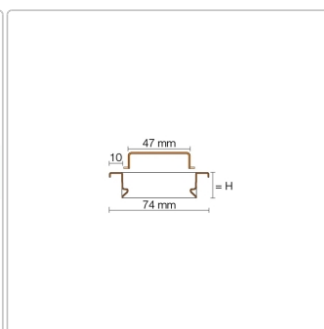

Produktinformation

Schlüter KERDI-LINE-A 19 mm Rinnenabdeckung SOLID Elfenbein 50 cm

Art-Nr.: KLA19TSI50 / Marke: [Schlüter](#)

246,00EUR / Stück

Grundpreis: 246,00EUR / Paket

inkl. 19% USt. zzgl. Versand

Lieferzeit: 3-6 Werktage

Produktinformation

Art:	Rahmen mit Designrost
Design:	Line-A
Farbe:	Schlüter Elfenbein
Gewicht:	0,95 kg/Stück
Höhe:	19 mm
Material:	Edelstahl V4A
Nennmass:	50 cm
Oberfläche:	Pulverstrukturbeschichtet
Serie:	Kerdi-Line-A