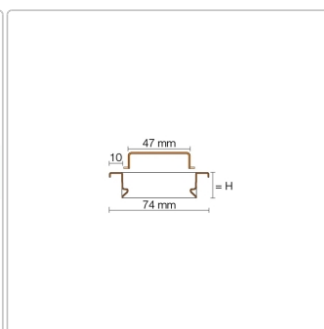

Produktinformation

Schlüter KERDI-LINE-A 19 mm Rinnenabdeckung SOLID Elfenbein 50 cm

Art-Nr.: KLA19TSI50 / Marke: [Schlüter](#)

246,00EUR / Stück

Grundpreis: 246,00EUR / Paket

inkl. 19% USt. zzgl. Versand

Lieferzeit: 3-6 Werktage

Produktinformation

Art:	Rahmen mit Designrost
Design:	Line-A
Farbe:	Schlüter Elfenbein
Gewicht:	0,95 kg/Stück
Höhe:	19 mm
Material:	Edelstahl V4A
Nennmass:	50 cm
Oberfläche:	Pulverstrukturbeschichtet
Serie:	Kerdi-Line-A
Versand-Art:	Paketdienst