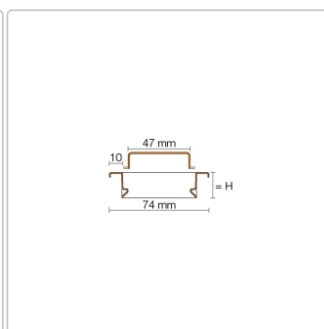

## Produktinformation

Art:	Rahmen mit Designrost
Design:	Line-A
Farbe:	Schlüter Brilliantweiß Matt
Gewicht:	1,064 kg/Stück
Höhe:	19 mm
Material:	Edelstahl V4A
Nennmass:	60 cm
Oberfläche:	Pulverstrukturbeschichtet
Serie:	Kerdi-Line-A
Versand-Art:	Paketdienst