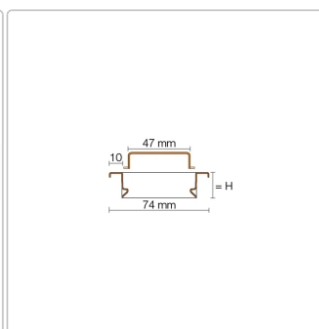

Lieferzeit: 3-6 Werktage

Produktinformation

Art:	Rahmen mit Designrost
Design:	Line-A
Farbe:	Schlüter Dunkelanthrazit
Gewicht:	1,064 kg/Stück
Höhe:	19 mm
Material:	Edelstahl V4A
Nennmass:	60 cm
Oberfläche:	Pulverstrukturbeschichtet
Serie:	Kerdi-Line-A
Versand-Art:	Paketdienst