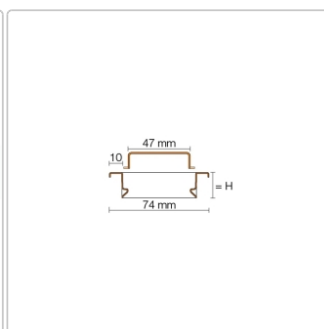

Produktinformation

Schlüter KERDI-LINE-A 19 mm Rinnenabdeckung SOLID Grau 60 cm

Art-Nr.: KLA19TSG60 / Marke: [Schlüter](#)

253,00EUR / Stück

Grundpreis: 253,00EUR / Paket

inkl. 19% USt. zzgl. Versand

Lieferzeit: 3-6 Werktage

Produktinformation

Art:	Rahmen mit Designrost
Design:	Line-A
Farbe:	Schlüter Grau
Gewicht:	1,064 kg/Stück
Höhe:	19 mm
Material:	Edelstahl V4A
Nennmass:	60 cm
Oberfläche:	Pulverstrukturbeschichtet
Serie:	Kerdi-Line-A
Versand-Art:	Paketdienst