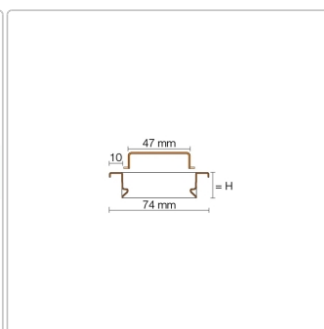

Produktinformation

Schlüter KERDI-LINE-A 19 mm Rinnenabdeckung SOLID Elfenbein 60 cm

Art-Nr.: KLA19TSI60 / Marke: [Schlüter](#)

253,00EUR / Stück

Grundpreis: 253,00EUR / Paket

inkl. 19% USt. zzgl. Versand

Lieferzeit: 3-6 Werktage

Produktinformation

Art:	Rahmen mit Designrost
Design:	Line-A
Farbe:	Schlüter Elfenbein
Gewicht:	1,064 kg/Stück
Höhe:	19 mm
Material:	Edelstahl V4A
Nennmass:	60 cm
Oberfläche:	Pulverstrukturbeschichtet
Serie:	Kerdi-Line-A
Versand-Art:	Paketdienst