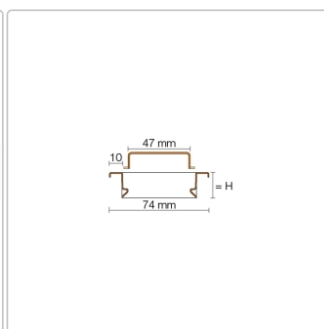

Produktinformation

Schlüter KERDI-LINE-A 19 mm Rinnenabdeckung SOLID Dunkelanthrazit 70 cm

Art-Nr.: KLA19TSDA70 / Marke: [Schlüter](#)

259,00EUR / Stück

Grundpreis: 259,00EUR / Paket

inkl. 19% USt. zzgl. Versand

Lieferzeit: 3-6 Werktage