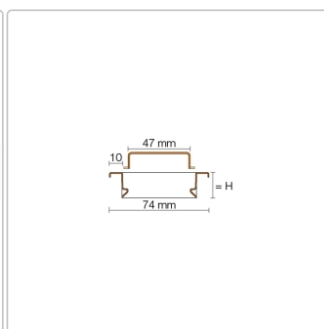

Lieferzeit: 3-6 Werktage

Produktinformation

Art:	Rahmen mit Designrost
Design:	Line-A
Farbe:	Schlüter Dunkelanthrazit
Gewicht:	1,170 kg/Stück
Höhe:	19 mm
Material:	Edelstahl V4A
Nennmass:	70 cm
Oberfläche:	Pulverstrukturbeschichtet
Serie:	Kerdi-Line-A
Versand-Art:	Paketdienst