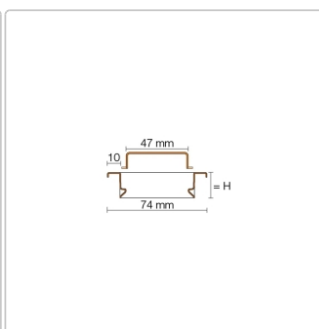

Produktinformation

Art:	Rahmen mit Designrost
Design:	Line-A
Farbe:	Schlüter Grau
Gewicht:	1,170 kg/Stück
Höhe:	19 mm
Material:	Edelstahl V4A
Nennmass:	70 cm
Oberfläche:	Pulverstrukturbeschichtet
Serie:	Kerdi-Line-A
Versand-Art:	Paketdienst