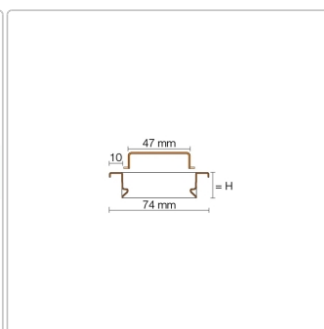

Produktinformation

Schlüter KERDI-LINE-A 19 mm Rinnenabdeckung SOLID Elfenbein 70 cm

Art-Nr.: KLA19TSI70 / Marke: [Schlüter](#)

259,00EUR / Stück

Grundpreis: 259,00EUR / Paket

inkl. 19% USt. zzgl. Versand

Lieferzeit: 3-6 Werktage