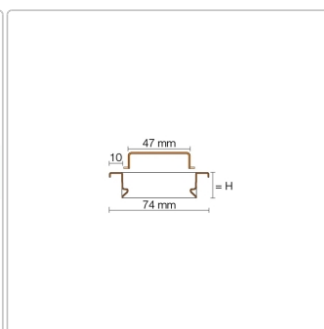

Produktinformation

Schlüter KERDI-LINE-A 19 mm Rinnenabdeckung SOLID Elfenbein 70 cm

Art-Nr.: KLA19TSI70 / Marke: [Schlüter](#)

259,00EUR / Stück

Grundpreis: 259,00EUR / Paket

inkl. 19% USt. zzgl. Versand

Lieferzeit: 3-6 Werktage

Produktinformation

Art:	Rahmen mit Designrost
Design:	Line-A
Farbe:	Schlüter Elfenbein
Gewicht:	1,170 kg/Stück
Höhe:	19 mm
Material:	Edelstahl V4A
Nennmass:	70 cm
Oberfläche:	Pulverstrukturbeschichtet
Serie:	Kerdi-Line-A
Versand-Art:	Paketdienst