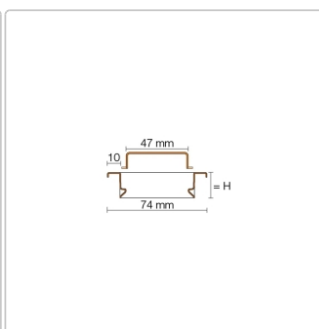

## Produktinformation

Art:	Rahmen mit Designrost
Design:	Line-A
Farbe:	Schlüter Steingrau
Gewicht:	1,170 kg/Stück
Höhe:	19 mm
Material:	Edelstahl V4A
Nennmass:	70 cm
Oberfläche:	Pulverstrukturbeschichtet
Serie:	Kerdi-Line-A
Versand-Art:	Paketdienst