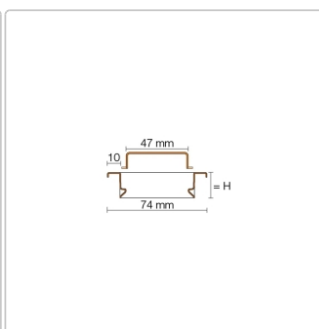

Lieferzeit: 3-6 Werktage

Produktinformation

Art:	Rahmen mit Designrost
Design:	Line-A
Farbe:	Schlüter Steingrau
Gewicht:	1,170 kg/Stück
Höhe:	19 mm
Material:	Edelstahl V4A
Nennmass:	70 cm
Oberfläche:	Pulverstrukturbeschichtet
Serie:	Kerdi-Line-A