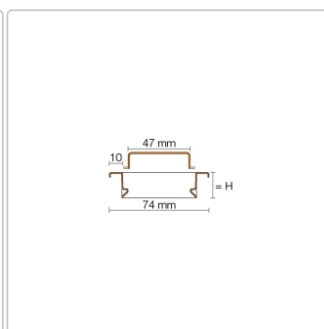

Produktinformation

Schlüter KERDI-LINE-A 19 mm Rinnenabdeckung SOLID Brilliantweiß 80 cm

Art-Nr.: KLA19MBW80 / Marke: [Schlüter](#)

258,00EUR / Stück

Grundpreis: 258,00EUR / Paket

inkl. 19% USt. zzgl. Versand

Lieferzeit: 3-6 Werktage

Produktinformation

Art:	Rahmen mit Designrost
Design:	Line-A
Farbe:	Schlüter Brilliantweiß Matt
Gewicht:	1,3 kg/Stück
Höhe:	19 mm
Material:	Edelstahl V4A
Nennmass:	80 cm
Oberfläche:	Pulverstrukturbeschichtet
Serie:	Kerdi-Line-A
Versand-Art:	Paketdienst