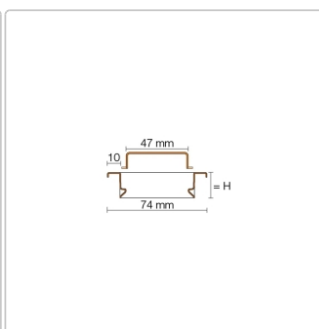

## Produktinformation

Art:	Rahmen mit Designrost
Design:	Line-A
Farbe:	Schlüter Creme
Gewicht:	1,3 kg/Stück
Höhe:	19 mm
Material:	Edelstahl V4A
Nennmass:	80 cm
Oberfläche:	Pulverstrukturbeschichtet
Serie:	Kerdi-Line-A