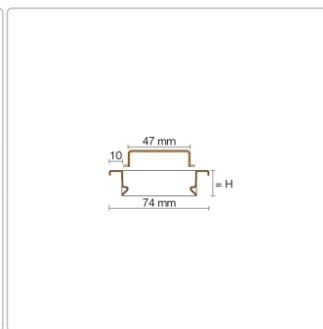

Lieferzeit: 3-6 Werktage

Produktinformation

Art:	Rahmen mit Designrost
Design:	Line-A
Farbe:	Schlüter Dunkelanthrazit
Gewicht:	1,3 kg/Stück
Höhe:	19 mm
Material:	Edelstahl V4A
Nennmass:	80 cm
Oberfläche:	Pulverstrukturbeschichtet
Serie:	Kerdi-Line-A
Versand-Art:	Paketdienst