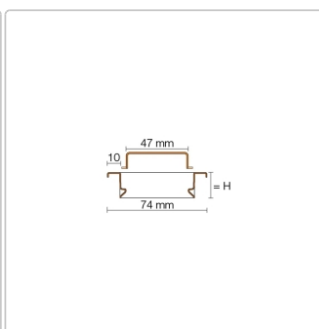

Produktinformation

Art:	Rahmen mit Designrost
Design:	Line-A
Farbe:	Schlüter Grau
Gewicht:	1,3 kg/Stück
Höhe:	19 mm
Material:	Edelstahl V4A
Nennmass:	80 cm
Oberfläche:	Pulverstrukturbeschichtet
Serie:	Kerdi-Line-A
Versand-Art:	Paketdienst