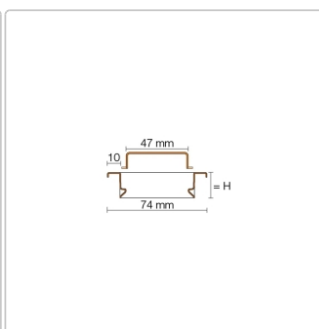

## Produktinformation

Art:	Rahmen mit Designrost
Design:	Line-A
Farbe:	Schlüter Elfenbein
Gewicht:	1,3 kg/Stück
Höhe:	19 mm
Material:	Edelstahl V4A
Nennmass:	80 cm
Oberfläche:	Pulverstrukturbeschichtet
Serie:	Kerdi-Line-A