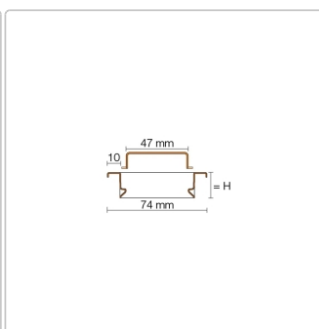

## Produktinformation

Art:	Rahmen mit Designrost
Design:	Line-A
Farbe:	Schlüter Elfenbein
Gewicht:	1,3 kg/Stück
Höhe:	19 mm
Material:	Edelstahl V4A
Nennmass:	80 cm
Oberfläche:	Pulverstrukturbeschichtet
Serie:	Kerdi-Line-A
Versand-Art:	Paketdienst