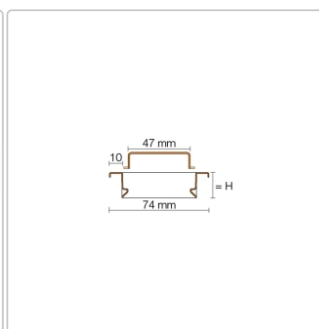

Produktinformation

Art:	Rahmen mit Designrost
Design:	Line-A
Farbe:	Schlüter Bronze
Gewicht:	1,3 kg/Stück
Höhe:	19 mm
Material:	Edelstahl V4A
Nennmass:	80 cm
Oberfläche:	Pulverstrukturbeschichtet
Serie:	Kerdi-Line-A