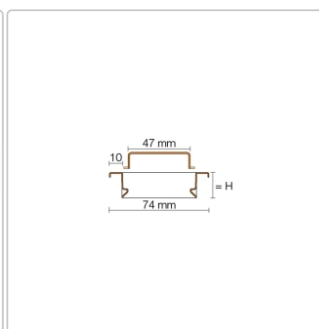

Lieferzeit: 3-6 Werktage

Produktinformation

Art:	Rahmen mit Designrost
Design:	Line-A
Farbe:	Schlüter Steingrau
Gewicht:	1,3 kg/Stück
Höhe:	19 mm
Material:	Edelstahl V4A
Nennmass:	80 cm
Oberfläche:	Pulverstrukturbeschichtet
Serie:	Kerdi-Line-A
Versand-Art:	Paketdienst