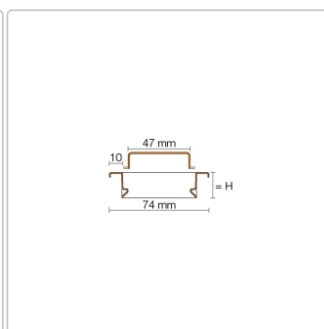

Produktinformation

Schlüter KERDI-LINE-A 19 mm Rinnenabdeckung SOLID Brilliantweiß 90 cm

Art-Nr.: KLA19MBW90 / Marke: [Schlüter](#)

264,00EUR / Stück

Grundpreis: 264,00EUR / Paket

inkl. 19% USt. zzgl. Versand

Lieferzeit: 3-6 Werktage

Produktinformation

Art:	Rahmen mit Designrost
Design:	Line-A
Farbe:	Schlüter Brilliantweiß Matt
Gewicht:	1,379 kg/Stück
Höhe:	19 mm
Material:	Edelstahl V4A
Nennmass:	90 cm
Oberfläche:	Pulverstrukturbeschichtet
Serie:	Kerdi-Line-A
Versand-Art:	Paketdienst