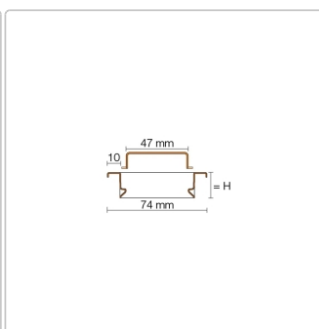

## Produktinformation

Art:	Rahmen mit Designrost
Design:	Line-A
Farbe:	Schlüter Creme
Gewicht:	1,379 kg/Stück
Höhe:	19 mm
Material:	Edelstahl V4A
Nennmass:	90 cm
Oberfläche:	Pulverstrukturbeschichtet
Serie:	Kerdi-Line-A
Versand-Art:	Paketdienst