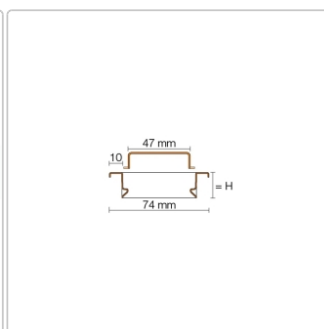

Produktinformation

Schlüter KERDI-LINE-A 19 mm Rinnenabdeckung SOLID Grau 90 cm

Art-Nr.: KLA19TSG90 / Marke: [Schlüter](#)

271,00EUR / Stück

Grundpreis: 271,00EUR / Paket

inkl. 19% USt. zzgl. Versand

Lieferzeit: 3-6 Werktage

Produktinformation

Art:	Rahmen mit Designrost
Design:	Line-A
Farbe:	Schlüter Grau
Gewicht:	1,379 kg/Stück
Höhe:	19 mm
Material:	Edelstahl V4A
Nennmass:	90 cm
Oberfläche:	Pulverstrukturbeschichtet
Serie:	Kerdi-Line-A
Versand-Art:	Paketdienst