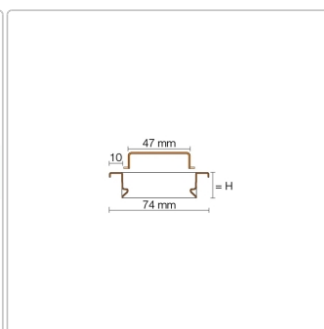

Produktinformation

Schlüter KERDI-LINE-A 19 mm Rinnenabdeckung SOLID Elfenbein 90 cm

Art-Nr.: KLA19TSI90 / Marke: [Schlüter](#)

271,00EUR / Stück

Grundpreis: 271,00EUR / Paket

inkl. 19% USt. zzgl. Versand

Lieferzeit: 3-6 Werktage

Produktinformation

Art:	Rahmen mit Designrost
Design:	Line-A
Farbe:	Schlüter Elfenbein
Gewicht:	1,379 kg/Stück
Höhe:	19 mm
Material:	Edelstahl V4A
Nennmass:	90 cm
Oberfläche:	Pulverstrukturbeschichtet
Serie:	Kerdi-Line-A
Versand-Art:	Paketdienst