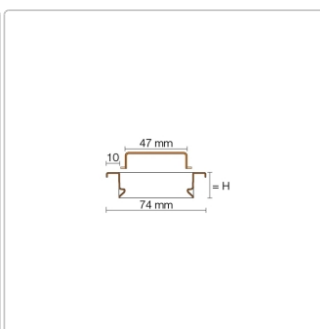

## Produktinformation

Art:	Rahmen mit Designrost
Design:	Line-A
Farbe:	Schlüter Bronze
Gewicht:	1,379 kg/Stück
Höhe:	19 mm
Material:	Edelstahl V4A
Nennmass:	90 cm
Oberfläche:	Pulverstrukturbeschichtet
Serie:	Kerdi-Line-A
Versand-Art:	Paketdienst