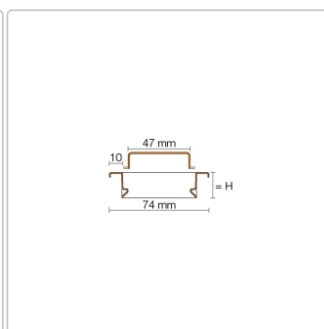

Produktinformation

Schlüter KERDI-LINE-A 19 mm Rinnenabdeckung SOLID Brilliantweiß 100 cm

Art-Nr.: KLA19MBW100 / Marke: [Schlüter](#)

271,00EUR / Stück

Grundpreis: 271,00EUR / Paket

inkl. 19% USt. zzgl. Versand

Lieferzeit: 3-6 Werktage

Produktinformation

Art:	Rahmen mit Designrost
Design:	Line-A
Farbe:	Schlüter Brilliantweiß Matt
Gewicht:	1,55 kg/Stück
Höhe:	19 mm
Material:	Edelstahl V4A
Nennmass:	100 cm
Oberfläche:	Pulverstrukturbeschichtet
Serie:	Kerdi-Line-A