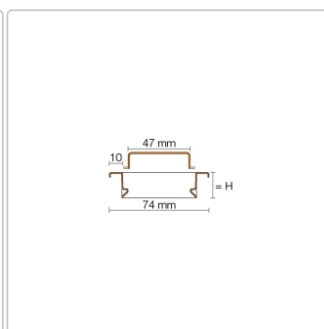

Produktinformation

Schlüter KERDI-LINE-A 19 mm Rinnenabdeckung SOLID Brilliantweiß 100 cm

Art-Nr.: KLA19MBW100 / Marke: [Schlüter](#)

271,00EUR / Stück

Grundpreis: 271,00EUR / Paket

inkl. 19% USt. zzgl. Versand

Lieferzeit: 3-6 Werktage

Produktinformation

Art:	Rahmen mit Designrost
Design:	Line-A
Farbe:	Schlüter Brilliantweiß Matt
Gewicht:	1,55 kg/Stück
Höhe:	19 mm
Material:	Edelstahl V4A
Nennmass:	100 cm
Oberfläche:	Pulverstrukturbeschichtet
Serie:	Kerdi-Line-A
Versand-Art:	Paketdienst