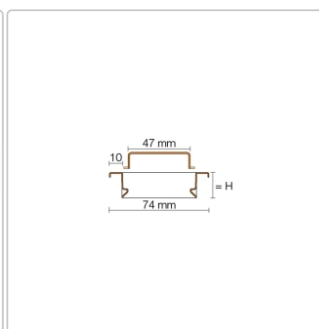

Produktinformation

Schlüter KERDI-LINE-A 19 mm Rinnenabdeckung SOLID Creme 100 cm

Art-Nr.: KLA19TSC100 / Marke: [Schlüter](#)

278,00EUR / Stück

Grundpreis: 278,00EUR / Paket

inkl. 19% USt. zzgl. Versand

Lieferzeit: 3-6 Werktage

Produktinformation

Art:	Rahmen mit Designrost
Design:	Line-A
Farbe:	Schlüter Creme
Gewicht:	1,55 kg/Stück
Höhe:	19 mm
Material:	Edelstahl V4A
Nennmass:	100 cm
Oberfläche:	Pulverstrukturbeschichtet
Serie:	Kerdi-Line-A