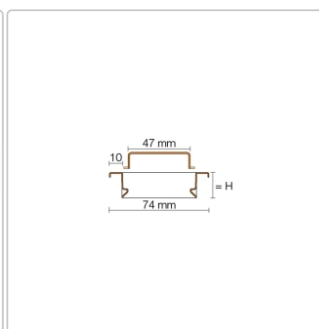

## Produktinformation

Art:	Rahmen mit Designrost
Design:	Line-A
Farbe:	Schlüter Creme
Gewicht:	1,55 kg/Stück
Höhe:	19 mm
Material:	Edelstahl V4A
Nennmass:	100 cm
Oberfläche:	Pulverstrukturbeschichtet
Serie:	Kerdi-Line-A
Versand-Art:	Paketdienst