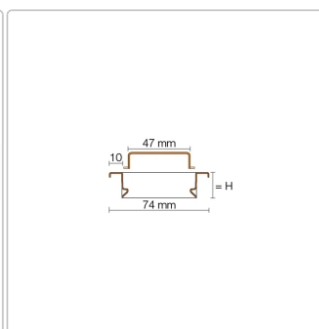

Lieferzeit: 3-6 Werktage

Produktinformation

Art:	Rahmen mit Designrost
Design:	Line-A
Farbe:	Schlüter Dunkelanthrazit
Gewicht:	1,55 kg/Stück
Höhe:	19 mm
Material:	Edelstahl V4A
Nennmass:	100 cm
Oberfläche:	Pulverstrukturbeschichtet
Serie:	Kerdi-Line-A