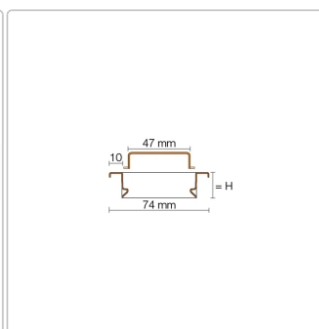

Lieferzeit: 3-6 Werktage

Produktinformation

Art:	Rahmen mit Designrost
Design:	Line-A
Farbe:	Schlüter Dunkelanthrazit
Gewicht:	1,55 kg/Stück
Höhe:	19 mm
Material:	Edelstahl V4A
Nennmass:	100 cm
Oberfläche:	Pulverstrukturbeschichtet
Serie:	Kerdi-Line-A
Versand-Art:	Paketdienst