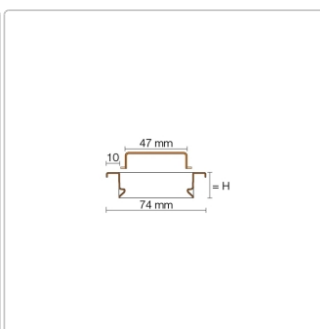

Produktinformation

Schlüter KERDI-LINE-A 19 mm Rinnenabdeckung SOLID Grau 100 cm

Art-Nr.: KLA19TSG100 / Marke: [Schlüter](#)

278,00EUR / Stück

Grundpreis: 278,00EUR / Paket

inkl. 19% USt. zzgl. Versand

Lieferzeit: 3-6 Werktage

Produktinformation

Art:	Rahmen mit Designrost
Design:	Line-A
Farbe:	Schlüter Grau
Gewicht:	1,55 kg/Stück
Höhe:	19 mm
Material:	Edelstahl V4A
Nennmass:	100 cm
Oberfläche:	Pulverstrukturbeschichtet
Serie:	Kerdi-Line-A
Versand-Art:	Paketdienst