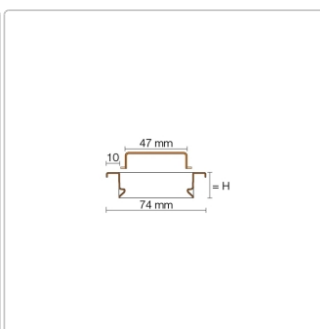

Produktinformation

Schlüter KERDI-LINE-A 19 mm Rinnenabdeckung SOLID Grau 100 cm

Art-Nr.: KLA19TSG100 / Marke: [Schlüter](#)

278,00EUR / Stück

Grundpreis: 278,00EUR / Paket

inkl. 19% USt. zzgl. Versand

Lieferzeit: 3-6 Werktage