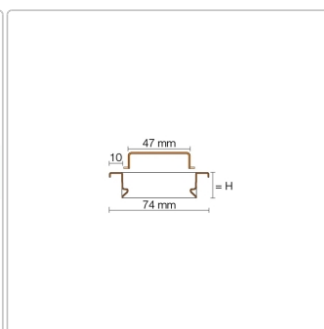

Produktinformation

Schlüter KERDI-LINE-A 19 mm Rinnenabdeckung SOLID Elfenbein 100 cm

Art-Nr.: KLA19TSI100 / Marke: [Schlüter](#)

278,00EUR / Stück

Grundpreis: 278,00EUR / Paket

inkl. 19% USt. zzgl. Versand

Lieferzeit: 3-6 Werktage

Produktinformation

Art:	Rahmen mit Designrost
Design:	Line-A
Farbe:	Schlüter Elfenbein
Gewicht:	1,55 kg/Stück
Höhe:	19 mm
Material:	Edelstahl V4A
Nennmass:	100 cm
Oberfläche:	Pulverstrukturbeschichtet
Serie:	Kerdi-Line-A
Versand-Art:	Paketdienst