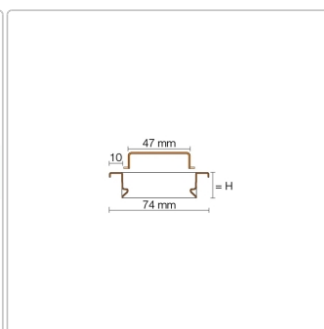

Produktinformation

Schlüter KERDI-LINE-A 19 mm Rinnenabdeckung SOLID Elfenbein 100 cm

Art-Nr.: KLA19TSI100 / Marke: [Schlüter](#)

278,00EUR / Stück

Grundpreis: 278,00EUR / Paket

inkl. 19% USt. zzgl. Versand

Lieferzeit: 3-6 Werktage