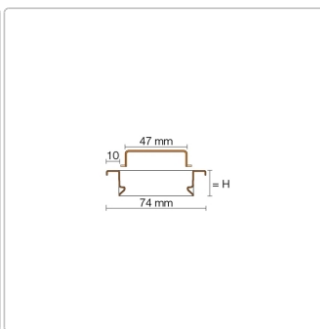

Produktinformation

Art:	Rahmen mit Designrost
Design:	Line-A
Farbe:	Schlüter Bronze
Gewicht:	1,55 kg/Stück
Höhe:	19 mm
Material:	Edelstahl V4A
Nennmass:	100 cm
Oberfläche:	Pulverstrukturbeschichtet
Serie:	Kerdi-Line-A