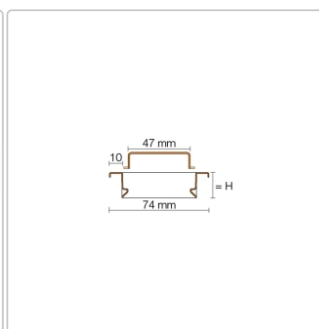

Produktinformation

Schlüter KERDI-LINE-A 19 mm Rinnenabdeckung SOLID Bronze 100 cm

Art-Nr.: KLA19TSOB100 / Marke: [Schlüter](#)

278,00EUR / Stück

Grundpreis: 278,00EUR / Paket

inkl. 19% USt. zzgl. Versand

Lieferzeit: 3-6 Werktage

Produktinformation

Art:	Rahmen mit Designrost
Design:	Line-A
Farbe:	Schlüter Bronze
Gewicht:	1,55 kg/Stück
Höhe:	19 mm
Material:	Edelstahl V4A
Nennmass:	100 cm
Oberfläche:	Pulverstrukturbeschichtet
Serie:	Kerdi-Line-A
Versand-Art:	Paketdienst