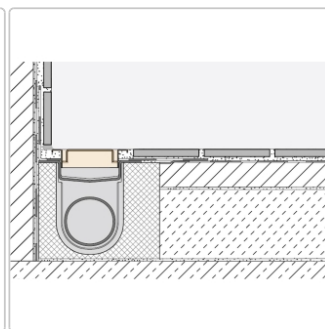

Produktinformation

Schlüter KERDI-LINE-A 19 mm Rinnenabdeckung SOLID Bronze 100 cm

Art-Nr.: KLA19TSOB100 / Marke: [Schlüter](#)

278,00EUR / Stück

Grundpreis: 278,00EUR / Paket

inkl. 19% USt. zzgl. Versand

Lieferzeit: 3-6 Werktage

Produktinformation

Art:	Rahmen mit Designrost
Design:	Line-A
Farbe:	Schlüter Bronze
Gewicht:	1,55 kg/Stück
Höhe:	19 mm
Material:	Edelstahl V4A
Nennmass:	100 cm
Oberfläche:	Pulverstrukturbeschichtet
Serie:	Kerdi-Line-A