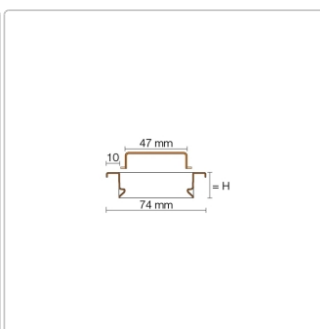

Produktinformation

Schlüter KERDI-LINE-A 19 mm Rinnenabdeckung SOLID Steingrau 100 cm

Art-Nr.: KLA19TSSG100 / Marke: [Schlüter](#)

278,00EUR / Stück

Grundpreis: 278,00EUR / Paket

inkl. 19% USt. zzgl. Versand

Lieferzeit: 3-6 Werktage

Produktinformation

Art:	Rahmen mit Designrost
Design:	Line-A
Farbe:	Schlüter Steingrau
Gewicht:	1,55 kg/Stück
Höhe:	19 mm
Material:	Edelstahl V4A
Nennmass:	100 cm
Oberfläche:	Pulverstrukturbeschichtet
Serie:	Kerdi-Line-A