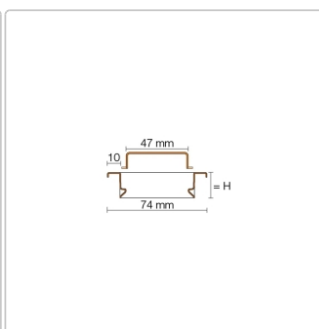

## Produktinformation

Art:	Rahmen mit Designrost
Design:	Line-A
Farbe:	Schlüter Brilliantweiß Matt
Gewicht:	1,668 kg/Stück
Höhe:	19 mm
Material:	Edelstahl V4A
Nennmass:	110 cm
Oberfläche:	Pulverstrukturbeschichtet
Serie:	Kerdi-Line-A
Versand-Art:	Paketdienst