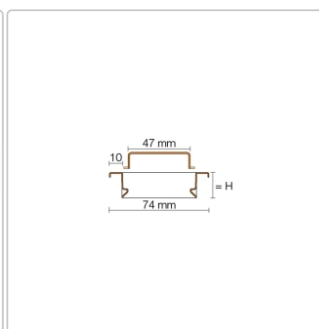

Produktinformation

Schlüter KERDI-LINE-A 19 mm Rinnenabdeckung SOLID Creme 110 cm

Art-Nr.: KLA19TSC110 / Marke: [Schlüter](#)

284,00EUR / Stück

Grundpreis: 284,00EUR / Paket

inkl. 19% USt. zzgl. Versand

Lieferzeit: 3-6 Werktage

Produktinformation

Art:	Rahmen mit Designrost
Design:	Line-A
Farbe:	Schlüter Creme
Gewicht:	1,668 kg/Stück
Höhe:	19 mm
Material:	Edelstahl V4A
Nennmass:	110 cm
Oberfläche:	Pulverstrukturbeschichtet
Serie:	Kerdi-Line-A
Versand-Art:	Paketdienst