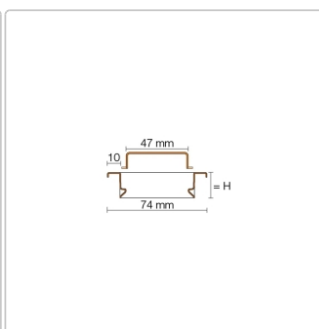

Lieferzeit: 3-6 Werktage

Produktinformation

Art:	Rahmen mit Designrost
Design:	Line-A
Farbe:	Schlüter Dunkelanthrazit
Gewicht:	1,668 kg/Stück
Höhe:	19 mm
Material:	Edelstahl V4A
Nennmass:	110 cm
Oberfläche:	Pulverstrukturbeschichtet
Serie:	Kerdi-Line-A
Versand-Art:	Paketdienst