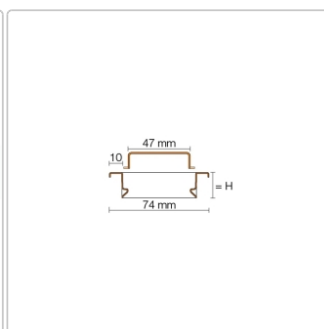

Produktinformation

Schlüter KERDI-LINE-A 19 mm Rinnenabdeckung SOLID Grau 110 cm

Art-Nr.: KLA19TSG110 / Marke: [Schlüter](#)

284,00EUR / Stück

Grundpreis: 284,00EUR / Paket

inkl. 19% USt. zzgl. Versand

Lieferzeit: 3-6 Werktage

Produktinformation

Art:	Rahmen mit Designrost
Design:	Line-A
Farbe:	Schlüter Grau
Gewicht:	1,668 kg/Stück
Höhe:	19 mm
Material:	Edelstahl V4A
Nennmass:	110 cm
Oberfläche:	Pulverstrukturbeschichtet
Serie:	Kerdi-Line-A
Versand-Art:	Paketdienst