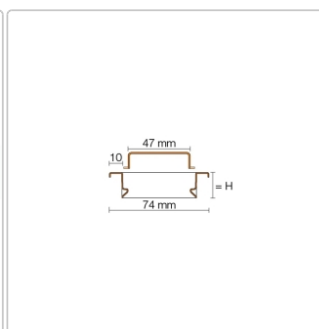

Produktinformation

Schlüter KERDI-LINE-A 19 mm Rinnenabdeckung SOLID Elfenbein 110 cm

Art-Nr.: KLA19TSI110 / Marke: [Schlüter](#)

284,00EUR / Stück

Grundpreis: 284,00EUR / Paket

inkl. 19% USt. zzgl. Versand

Lieferzeit: 3-6 Werktage

Produktinformation

Art:	Rahmen mit Designrost
Design:	Line-A
Farbe:	Schlüter Elfenbein
Gewicht:	1,668 kg/Stück
Höhe:	19 mm
Material:	Edelstahl V4A
Nennmass:	110 cm
Oberfläche:	Pulverstrukturbeschichtet
Serie:	Kerdi-Line-A
Versand-Art:	Paketdienst