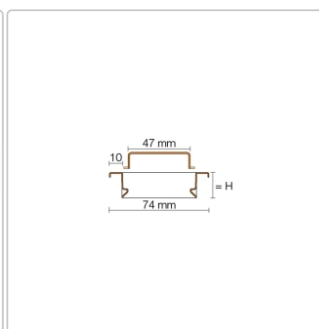

Produktinformation

Schlüter KERDI-LINE-A 19 mm Rinnenabdeckung SOLID Bronze 110 cm

Art-Nr.: KLA19TSOB110 / Marke: [Schlüter](#)

284,00EUR / Stück

Grundpreis: 284,00EUR / Paket

inkl. 19% USt. zzgl. Versand

Lieferzeit: 3-6 Werktage

Produktinformation

Art:	Rahmen mit Designrost
Design:	Line-A
Farbe:	Schlüter Bronze
Gewicht:	1,668 kg/Stück
Höhe:	19 mm
Material:	Edelstahl V4A
Nennmass:	110 cm
Oberfläche:	Pulverstrukturbeschichtet
Serie:	Kerdi-Line-A
Versand-Art:	Paketdienst