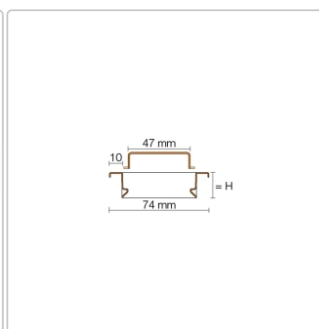

## Produktinformation

Art:	Rahmen mit Designrost
Design:	Line-A
Farbe:	Schlüter Bronze
Gewicht:	1,668 kg/Stück
Höhe:	19 mm
Material:	Edelstahl V4A
Nennmass:	110 cm
Oberfläche:	Pulverstrukturbeschichtet
Serie:	Kerdi-Line-A