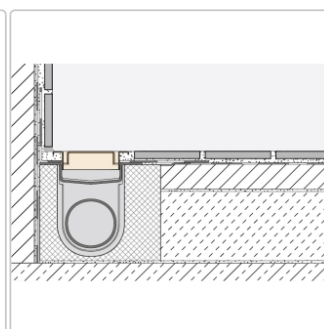

Produktinformation

Schlüter KERDI-LINE-A 19 mm Rinnenabdeckung SOLID Steingrau 110 cm

Art-Nr.: KLA19TSSG110 / Marke: [Schlüter](#)

284,00EUR / Stück

Grundpreis: 284,00EUR / Paket

inkl. 19% USt. zzgl. Versand

Lieferzeit: 3-6 Werktage

Produktinformation

Art:	Rahmen mit Designrost
Design:	Line-A
Farbe:	Schlüter Steingrau
Gewicht:	1,668 kg/Stück
Höhe:	19 mm
Material:	Edelstahl V4A
Nennmass:	110 cm
Oberfläche:	Pulverstrukturbeschichtet
Serie:	Kerdi-Line-A
Versand-Art:	Paketdienst