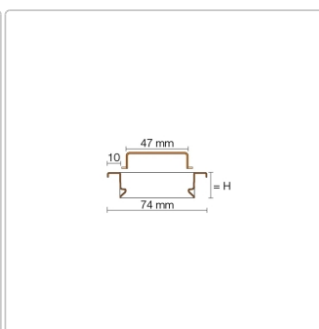

Produktinformation

Schlüter KERDI-LINE-A 19 mm Rinnenabdeckung SOLID Steingrau 110 cm

Art-Nr.: KLA19TSSG110 / Marke: [Schlüter](#)

284,00EUR / Stück

Grundpreis: 284,00EUR / Paket

inkl. 19% USt. zzgl. Versand

Lieferzeit: 3-6 Werktage

Produktinformation

Art:	Rahmen mit Designrost
Design:	Line-A
Farbe:	Schlüter Steingrau
Gewicht:	1,668 kg/Stück
Höhe:	19 mm
Material:	Edelstahl V4A
Nennmass:	110 cm
Oberfläche:	Pulverstrukturbeschichtet
Serie:	Kerdi-Line-A
Versand-Art:	Paketdienst