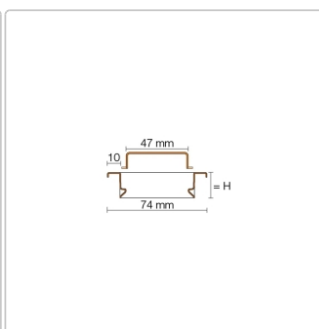

Produktinformation

Schlüter KERDI-LINE-A 19 mm Rinnenabdeckung SOLID Brilliantweiß 120 cm

Art-Nr.: KLA19MBW120 / Marke: [Schlüter](#)

284,00EUR / Stück

Grundpreis: 284,00EUR / Paket

inkl. 19% USt. zzgl. Versand

Lieferzeit: 3-6 Werktage

Produktinformation

Art:	Rahmen mit Designrost
Design:	Line-A
Farbe:	Schlüter Brilliantweiß Matt
Gewicht:	1,77 kg/Stück
Höhe:	19 mm
Material:	Edelstahl V4A
Nennmass:	120 cm
Oberfläche:	Pulverstrukturbeschichtet
Serie:	Kerdi-Line-A
Versand-Art:	Paketdienst