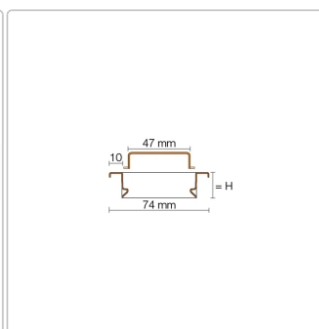

## Produktinformation

Art: Rahmen mit Designrost  
Design: Line-A  
Farbe: Schlüter Dunkelanthrazit  
Gewicht: 1,77 kg/Stück  
Material: Edelstahl V4A  
Nennmass: 120 cm  
Oberfläche: Pulverstrukturbeschichtet  
Serie: Kerdi-Line-A  
Versand-Art: Paketdienst