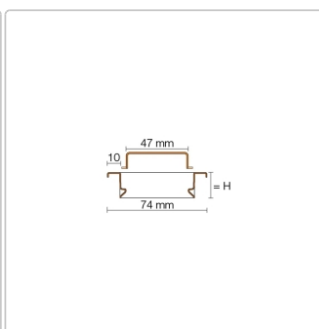

## Produktinformation

Art:	Rahmen mit Designrost
Design:	Line-A
Farbe:	Schlüter Grau
Gewicht:	1,77 kg/Stück
Material:	Edelstahl V4A
Nennmass:	120 cm
Oberfläche:	Pulverstrukturbeschichtet
Serie:	Kerdi-Line-A