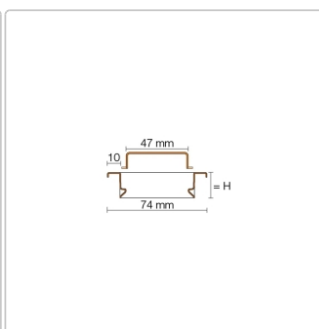

## Produktinformation

Art: Rahmen mit Designrost  
Design: Line-A  
Farbe: Schlüter Grau  
Gewicht: 1,77 kg/Stück  
Material: Edelstahl V4A  
Nennmass: 120 cm  
Oberfläche: Pulverstrukturbeschichtet  
Serie: Kerdi-Line-A  
Versand-Art: Paketdienst