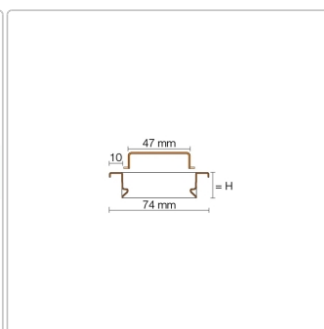

Produktinformation

Schlüter KERDI-LINE-A 19 mm Rinnenabdeckung SOLID Elfenbein 120 cm

Art-Nr.: KLA19TSI120 / Marke: [Schlüter](#)

291,00EUR / Stück

Grundpreis: 291,00EUR / Paket

inkl. 19% USt. zzgl. Versand

Lieferzeit: 3-6 Werktage

Produktinformation

Art: Rahmen mit Designrost
Design: Line-A
Farbe: Schlüter Elfenbein
Gewicht: 1,77 kg/Stück
Material: Edelstahl V4A
Nennmass: 120 cm
Oberfläche: Pulverstrukturbeschichtet
Serie: Kerdi-Line-A
Versand-Art: Paketdienst