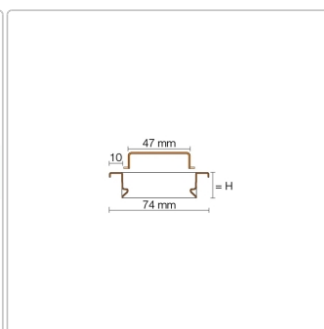

Produktinformation

Schlüter KERDI-LINE-A 19 mm Rinnenabdeckung SOLID Elfenbein 120 cm

Art-Nr.: KLA19TSI120 / Marke: [Schlüter](#)

291,00EUR / Stück

Grundpreis: 291,00EUR / Paket

inkl. 19% USt. zzgl. Versand

Lieferzeit: 3-6 Werktage

Produktinformation

Art:	Rahmen mit Designrost
Design:	Line-A
Farbe:	Schlüter Elfenbein
Gewicht:	1,77 kg/Stück
Material:	Edelstahl V4A
Nennmass:	120 cm
Oberfläche:	Pulverstrukturbeschichtet
Serie:	Kerdi-Line-A